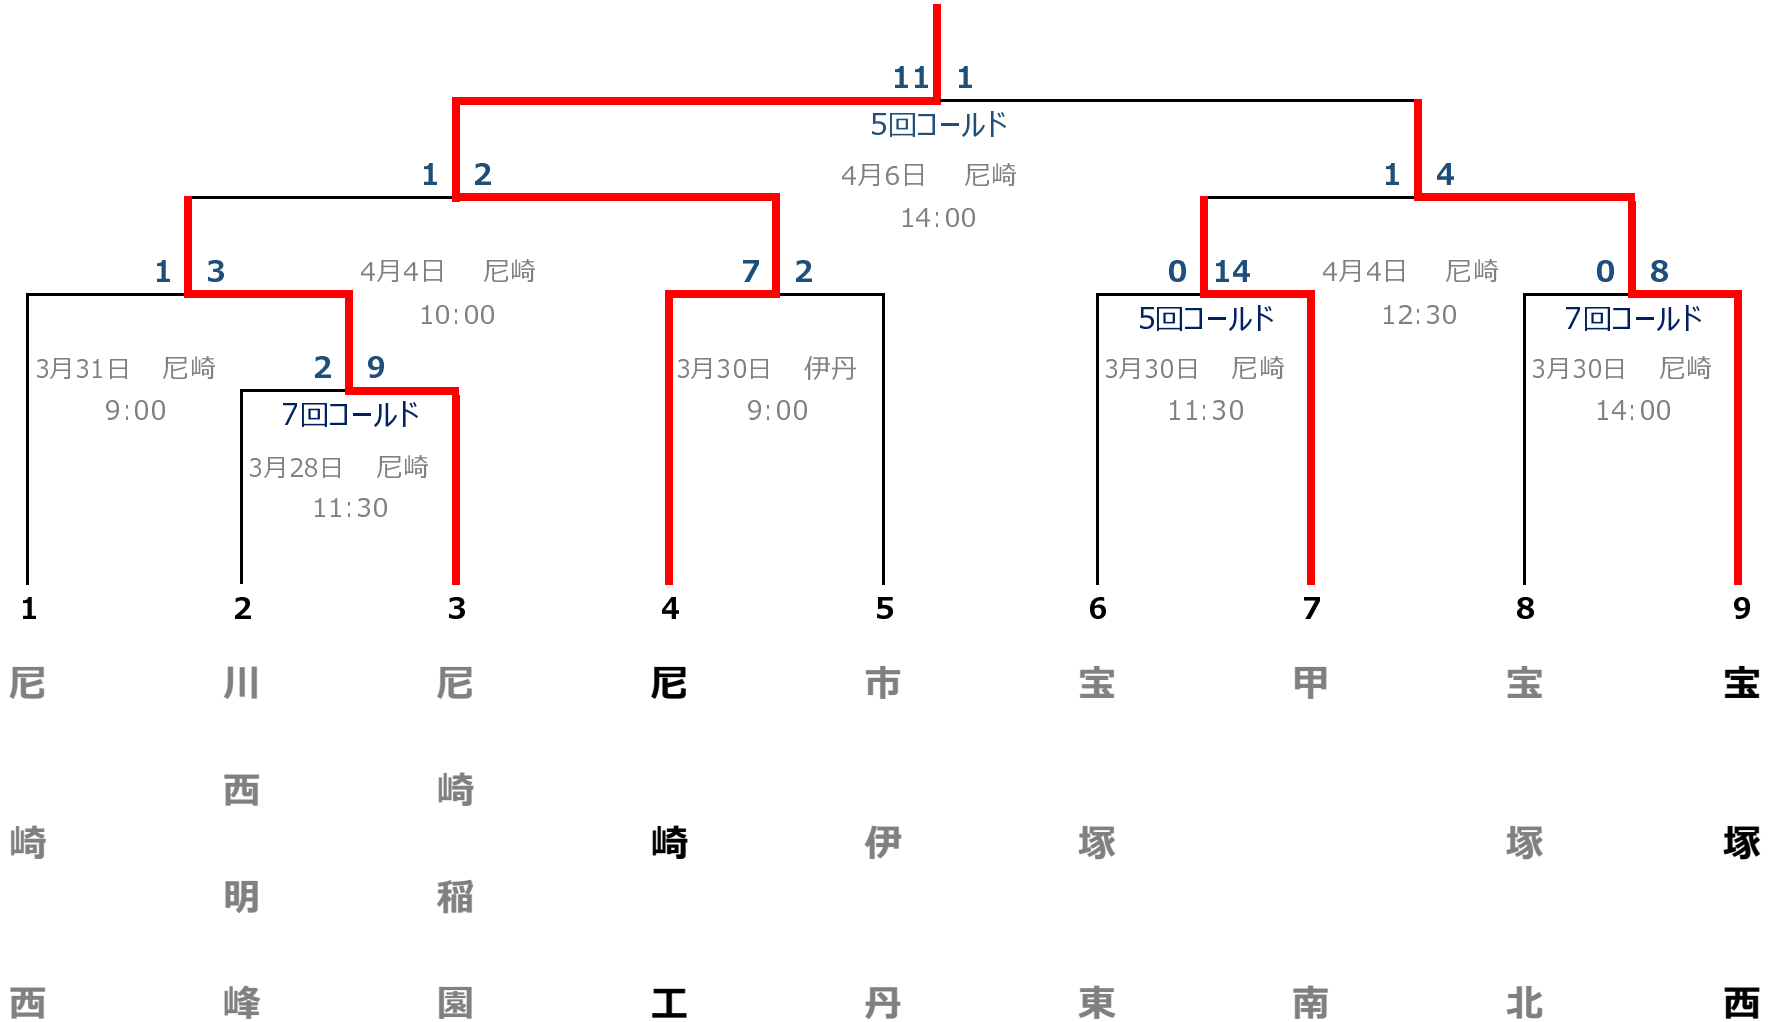

平成27年度春季兵庫県高校野球 阪神地区大会【Cブロック】

※上位2校が県大会進出

尼崎工

尼崎：ベイコム野球場

津門：津門中央公園野球場

鳴尾：鳴尾浜臨海公園野球場

伊丹：伊丹スポーツセンター野球場