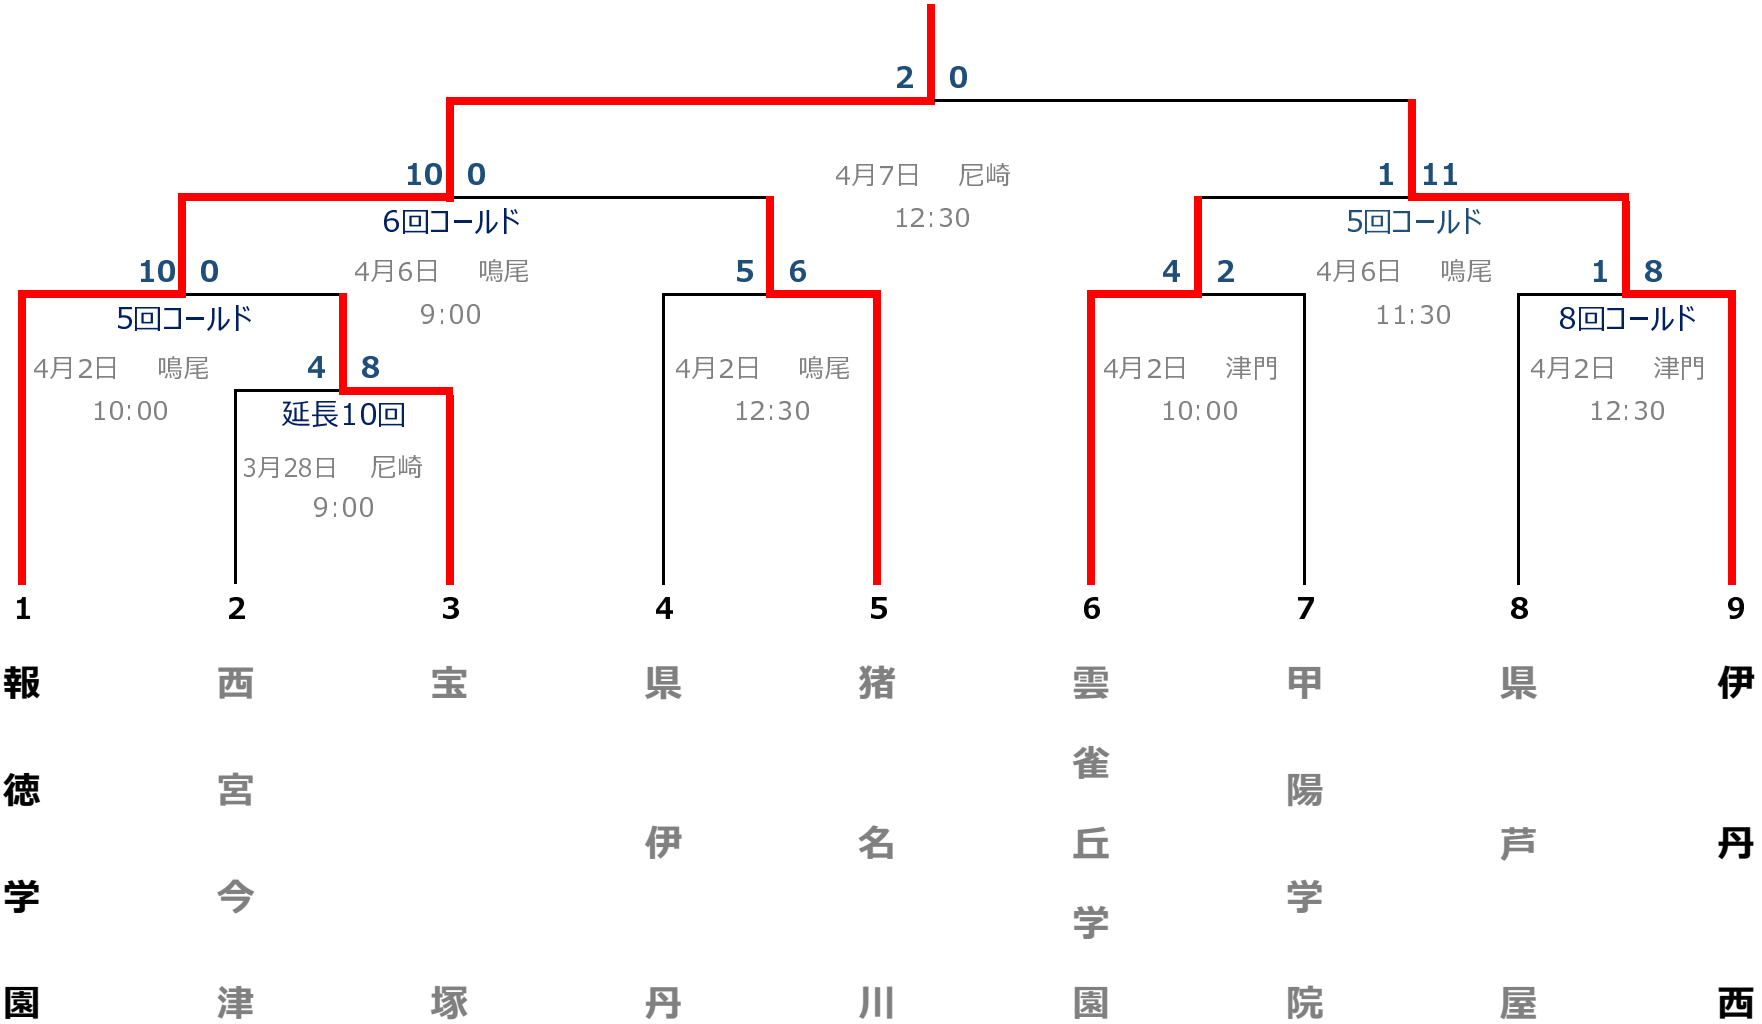

平成27年度春季兵庫県高校野球 阪神地区大会【Bブロック】

※上位2校が県大会進出

報徳学園

尼崎：ベイコム野球場

津門：津門中央公園野球場

鳴尾：鳴尾浜臨海公園野球場

伊丹：伊丹スポーツセンター野球場