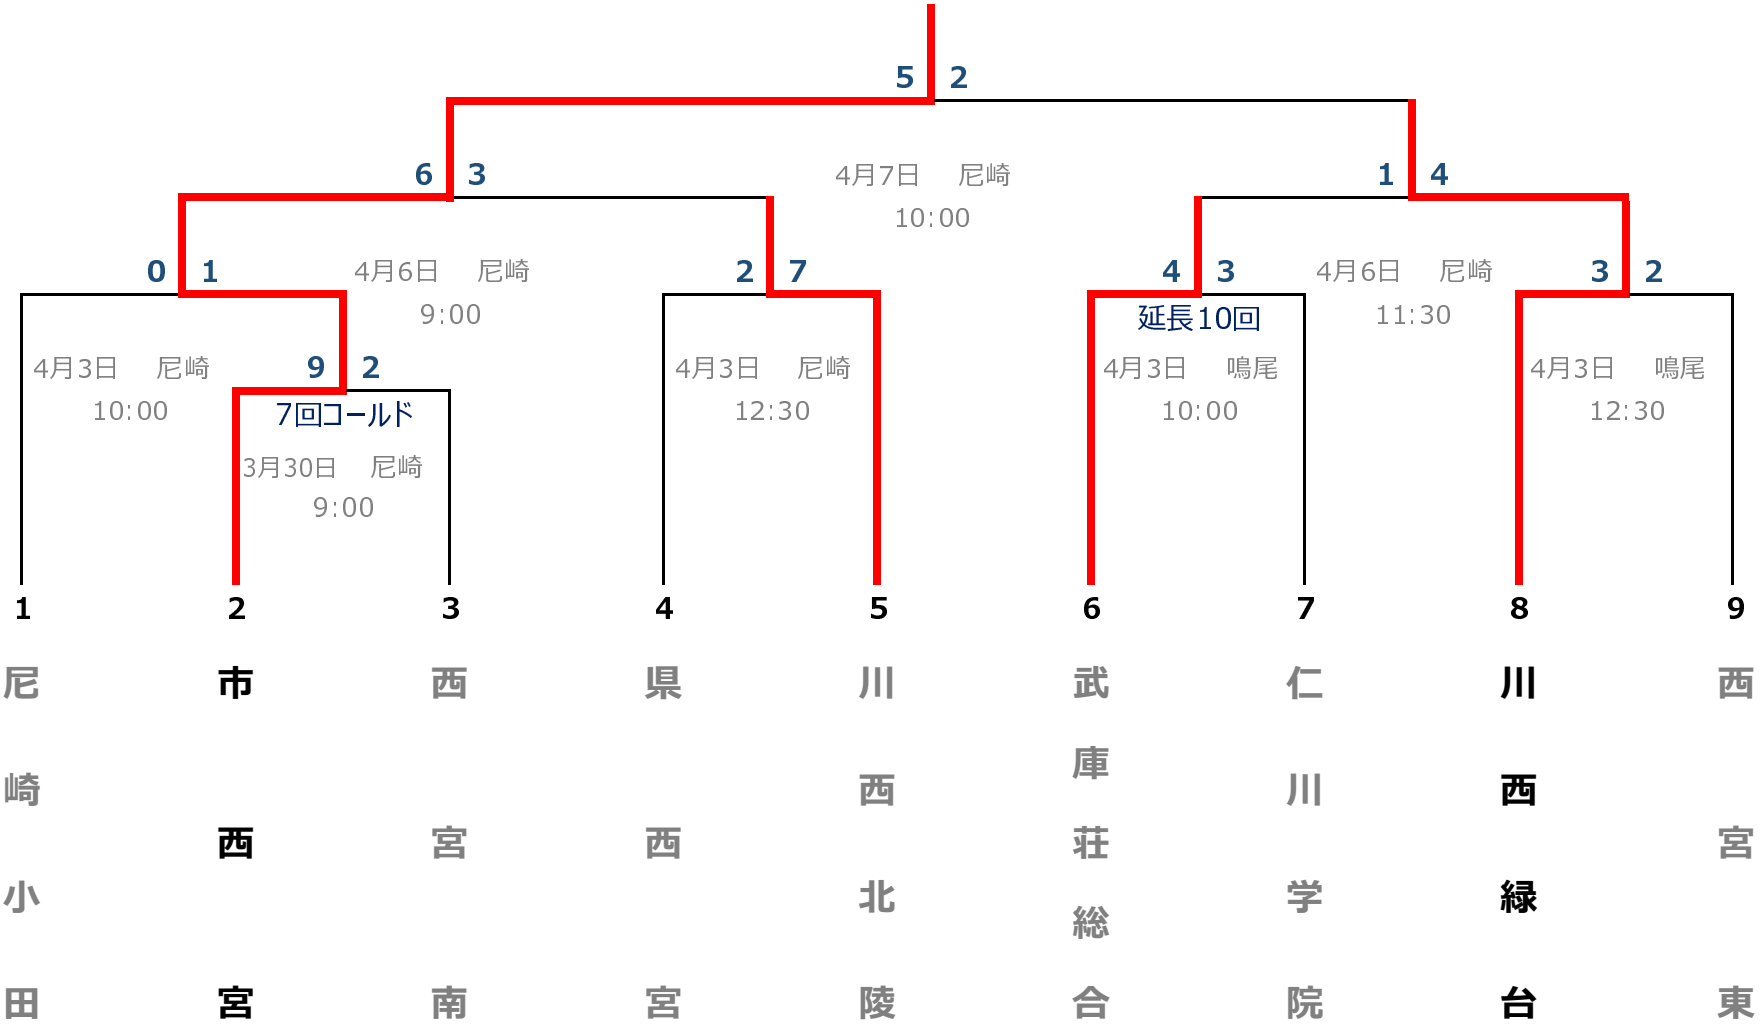

# 平成27年度春季兵庫県高校野球 阪神地区大会【Aブロック】

※上位2校が県大会進出

## 市西宮

尼崎：ベイコム野球場

津門：津門中央公園野球場

鳴尾：鳴尾浜臨海公園野球場

伊丹：伊丹スポーツセンター野球場